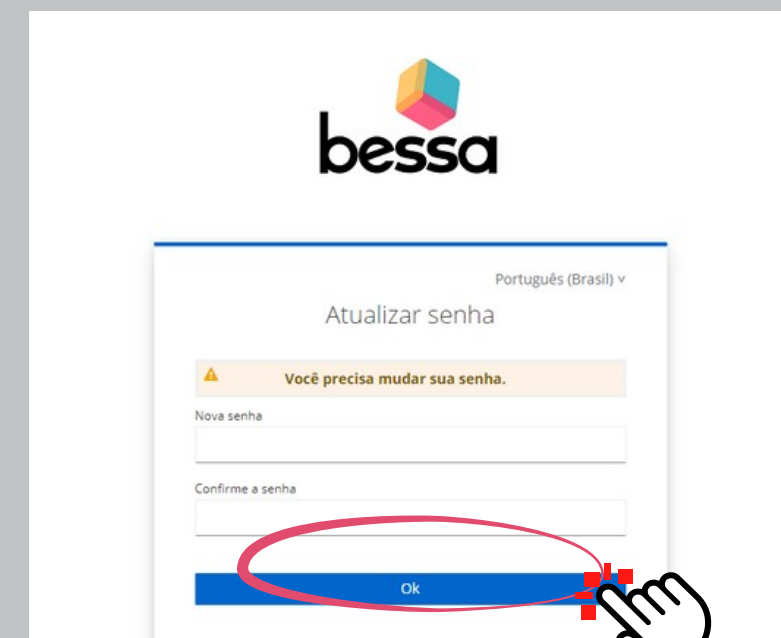

The screenshot shows the Bessa login interface. At the top is the Bessa logo. Below it, the text 'Português (Brasil) v' is visible. The main heading is 'Entrar na sua conta'. There are two input fields: 'Nome de usuário ou e-mail' and 'Senha'. Below the 'Senha' field is a checkbox for 'Mantenha-me conectado'. To the right of the 'Entrar' button, the link 'Esqueceu sua senha?' is circled in red, with a hand cursor icon pointing to it. Below the 'Entrar' button, there is a section 'Ou entre com' with two options: 'Microsoft' and 'Google'.

2

Insira o e-mail de contato

The screenshot shows the Bessa 'Esqueceu sua senha?' page. At the top is the Bessa logo. Below it, the text 'Português (Brasil) v' is visible. The main heading is 'Esqueceu sua senha?'. There is one input field labeled 'Nome de usuário ou e-mail' containing the text 'Insira aqui o seu e-mail'. Below the input field is a link '< Voltar ao Login'. At the bottom of the form is a blue button labeled 'Ok', with a hand cursor icon pointing to it. Below the button, there is a small text block: 'Digite seu nome de usuário ou endereço de e-mail e nós lhe enviaremos instruções sobre como criar uma nova senha.'

KOROK [Primeiro acesso...

3

Verifique a sua caixa de entrada e siga as instruções contidas no e-mail recebido.*

4

Crie a senha de sua preferência *

Para finalizar é só voltar na tela do login (no KOROK) e inserir a nova senha criada para e clicar em **Entrar**