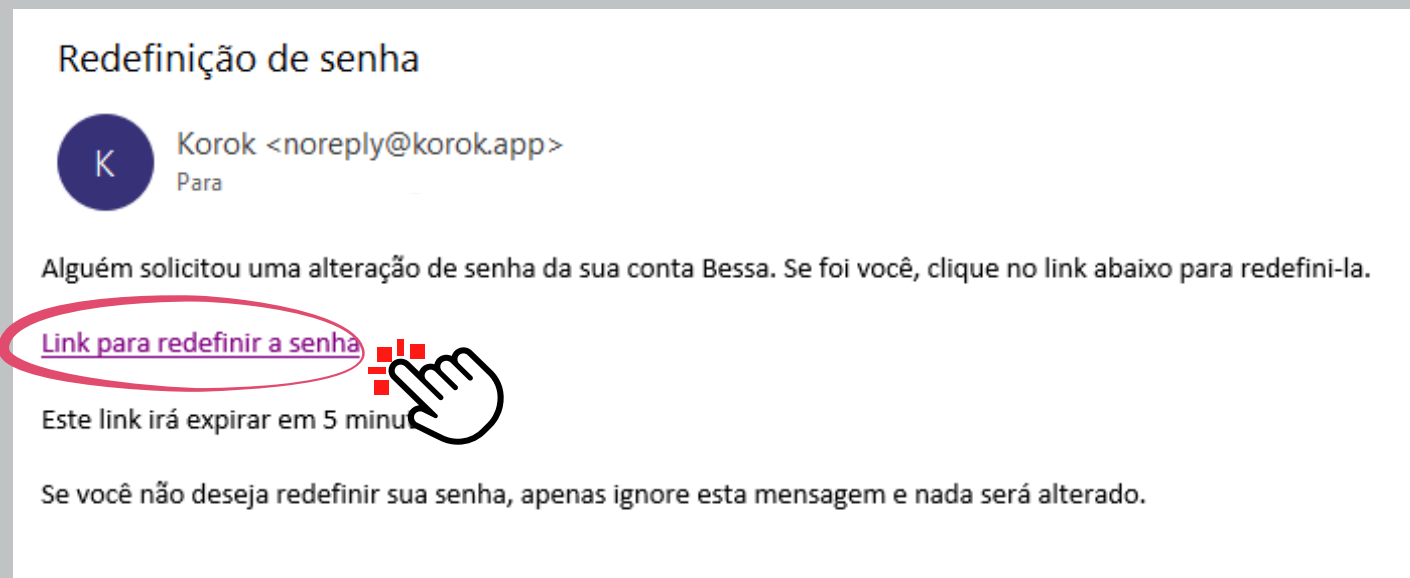

KOROK [Primeiro acesso...

3

Verifique a sua caixa de entrada e siga as instruções contidas no e-mail recebido.*